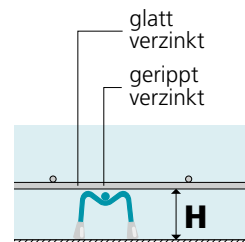

Länge 2,50 m, Bunde à 10 Stück

KUFU®

mit Kunststoff-Fuss auf
der Schalung stehend

KUFU	
Höhe mm	Abstufung mm
Für richtige Höhen	
70 – 260	10
280 – 540	20
550 – 1100	10

Länge 2,50 m, Bunde à 10 Stück

Distanzhalter mini

SUNO-mini®
ohne Kunststoff-Fuss
auf unterer Bewehrung
liegend

SUNO-mini	
Höhe mm	Abstufung mm
Für richtige Höhen	
40 – 60	10

Länge 2,50 m, Bunde à 10 Stück

KUFU-mini®
mit Kunststoff-Fuss auf
der Schalung stehend

KUFU-mini	
Höhe mm	Abstufung mm
Für richtige Höhen	
20 – 40	5
50 + 60	10

Länge 2,50 m, Bunde à 10 Stück

ISO-FA und ISO-FA-mini

Druckverteiler für Körbe auf Isolation
(Auflagefläche ca. 1100 mm²)

Anwendung

Der Druckverteiler vergrössert die
Auflagefläche der Distanzkörbe mit Kunststoff-Fuss.

**1 m² Bewehrung erfordert je nach Einsatz resp.
Belastung ca. 1 bis 2 Laufmeter Distanzkörbe.
Das heisst, der Abstand der Körbe sollte ca. 500
bis max. 1000 mm betragen.**