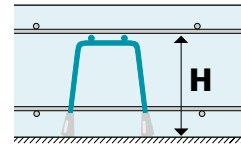

KUFU®

mit Kunststoff-Fuss auf
der Schalung stehend

KUFU	
Höhe mm	Abstufung mm
Für richtige Höhen	
70 – 260	10
280 – 540	20
550 – 1100	10

Länge 2,50 m, Bunde à 10 Stück