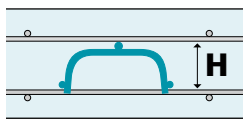

SUNO-mini®
ohne Kunststoff-Fuss
auf unterer Bewehrung
liegend

SUNO-mini	
Höhe mm	Abstufung mm
Für richtige Höhen	
40 – 60	10

Länge 2,50 m, Bunde à 10 Stück

KUFU-mini®
mit Kunststoff-Fuss auf
der Schalung stehend